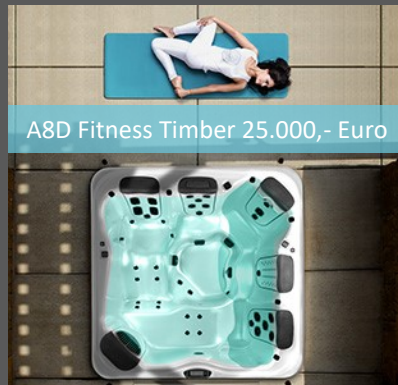

## WHIRLPOOL LAGER

Just Silence 23.000,- Euro

R6L 13.500,- Euro

A7L Fitness Timber 23.250,- Euro

A8D Fitness Timber 25.000,- Euro

R7L 16.000,- Euro

**LÖCHTE**  
SCHWIMMBAD · SAUNA · WHIRLPOOL · OUTDOOR LIVING

Modelle sofort verfügbar

Nur solange der Vorrat reicht

**WHIRLCARE®**

Teamwork 15.750,- Euro

**RivieraPool®**  
FERTIGSCHWIMMBECKEN · WHIRLPOOLS

Strato 2.1 23.950,- Euro

**LÖCHTE**  
SCHWIMMBAD · SAUNA · WHIRLPOOL · OUTDOOR LIVING