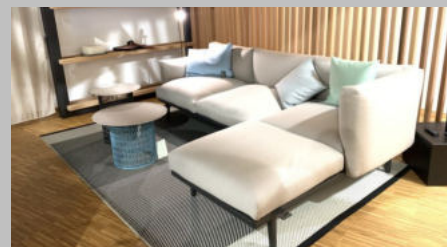

Beistelltisch Mesh Ø 48 cm

1.025,- Euro

Beistelltisch Mesh Ø 60 cm

1.247,- Euro

**MYOUR**

Samurai Sitzgruppe

Couch, 2 Sessel & Tisch UVP 6.199,- €

5.500,- Euro