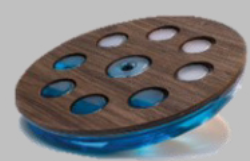

LÖCHTE

OUTDOOR & LIVING | NOHRD WaterRower

WallBars | Sprossenwand

14 Sprossen, Eiche 425,00 €

Multi-Adapter, Eiche 185,00 €

Slim Beam | Seilzug

Eiche 1.795,00 €

Trainingsbank, Echtleder 495,00 €

Swing | Lederhanteln & Hanteltürme

Turm, Eiche, inkl. Hanteln 2,4,6,8 kg 699,00 €

TriaTrainer | 3-in-1 Trainer

3-in-1 Trainer für Bauch, Rücken, Po

Nussbaum, Echtleder 745,00 €

Eau-Me-Board | Balance Board

Eiche 299,00 €

Hedge Hock | Sitzhocker

Eiche, mit 49 Sitzblöcken 445,00 €