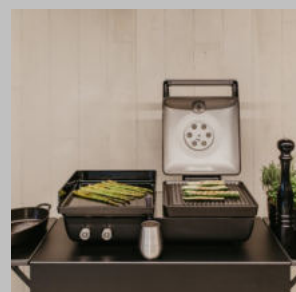

Kochplatte (Hob)

256,- €

Pizzastein für Hob

95,- €

Deckel

300,- €

Besuchen Sie uns gerne in unserer Ausstellung. Hier finden Sie eine noch größere Ferleon - Produktauswahl!

FERLEON

LÖCHTE

OUTDOOR & LIVING | Grill & BBQ

Ferleon Patio Cooker II

Grill & Grill	1.152,- €
Grill & Plancha	1.271,- €
Grill & Kochplatte	1.229,- €
Plancha & Plancha	1.229,- €
Plancha & Kochplatte	1.260,- €
Kochplatte & Kochplatte	1.302,- €