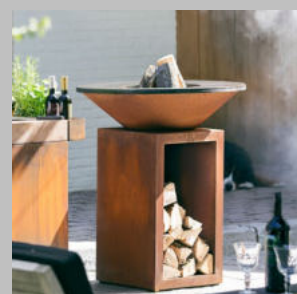

LÖCHTE

OUTDOOR & LIVING | Grill & BBQ

Unser exklusives OFYR-Special

OFYR Classic Storage Corten 100	2.195,00 €
Schutzdeckel schwarz 100	209,00 €
Grillrost „Grill round 100“	215,00 €
Handschuhe	69,00 €
Ölkanne	29,95 €
Spachtel Pro	39,95 €
Kaminholz, Rolle	16,95 €
	2.774,85 €