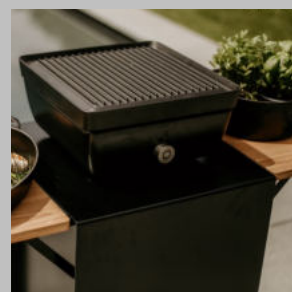

Ferleon Patio Cooker I

Grill

745,- €

Plancha inkl. Abtropfbecher

783,- €

Kochplatte (Hob)

821,- €