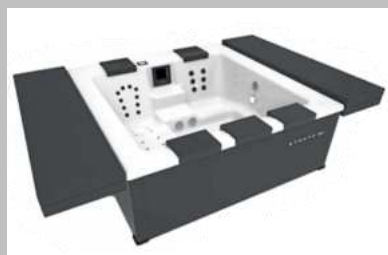

STRATO 2.4

A 22010050

Größe in cm	236 x 236 x 92
Füllmenge	1660 Liter
Gewicht (Leer)	410 kg
Anzahl Liege-/Sitzplätze	1/4
Kopfstützen	5
Pumpen / Leistung	1/ 1kW & 1/1,5 kW
Heizung	3 kW
Gebläse	0,5 kW
Anzahl Düsen / Luft	30 / 8
Ozon-Desinf. / Clear Ray UV	ja
Stromanschluss	400 V / 16 Amp.
Scheinwerfer / Licht	ja / LED RGB
Audioanlage	optional
geschlossene Bodenwanne	ja
Hardtop Abdeck. / Auflage	ja / ja
Wasserschwall	nein
Filterkartuschen	1
Richtpreis	29.910,- €

Auf Lager!

Angebotspreis 27.550,- €
zzgl. Lieferung, Montage & Kran (optional)