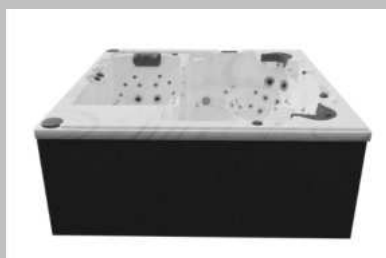

LÖCHTE

S- Edition Expression

Anthrazit

A22090019

Größe in cm	234 x 234 x 100
Füllmenge	1665 Liter
Gewicht (Leer)	499 kg
Anzahl Liege-/Sitzplätze	1 / 4
Massagepumpen	2 x 230 V / 2,5 HP (1,85kW) / 55.400 L / h 2 x 230 V / 3,0 HP (2,2 kW) / 61.200 L / h
Umwälzpumpe	250 W / 14.400 L / h
Heizung	3 kW
Gebälse / Düsen	ja / ja
Anzahl Düsen	110
Filtersystem	2
Wasserdesinfektion	UVZONATOR®
Stromanschluss	400 V
Beleuchtung	9 LED
geschlossene Bodenwanne	ja
Farblichttherapie	ja
Thermoabdeckung	anthrazit
Getränkehalter	5
Wasserschwall	1
Fontäne	2
Richtpreis	32.390,- € exkl. Frachtkosten Hersteller