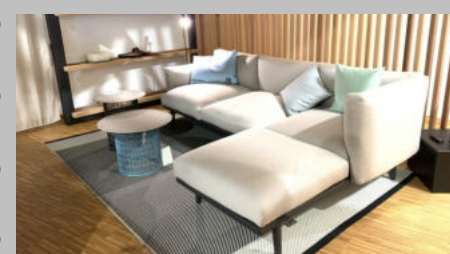

Dekokissen

ab 134,- Euro

Beistelltisch Mesh Ø 48 cm

1.025,- Euro

Beistelltisch Mesh Ø 60 cm

1.247,- Euro

MYOUR

Samurai Sitzgruppe

Couch, 2 Sessel & Tisch UVP 6.199,- €

5.500,- Euro

Besuchen Sie uns gerne in
 unserer Ausstellung und erleben Sie
 eine noch größere Produktauswahl!

GANDIABLASCO

OUTDOOR & LIVING | Lounges

LÖCHTE

fatboy

- Paletti Lounge modular, Corner Seat 999,- Euro
- Paletti Lounge modular, Seat 899,- Euro
- Paletti Hocker 649,- Euro
- Paletti Tisch 399,- Euro
- Paletti Cover ab 75,- Euro
- Outdoorkissen ab 75,- Euro