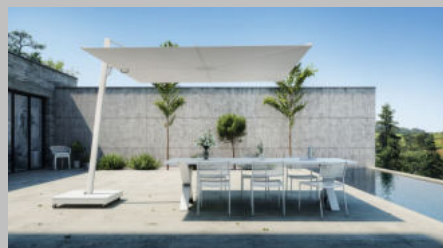

UMBROSA

Spectra (360° drehbar)

Spectra 250 x 250 cm

ab 2.630,- Euro

Spectra 300 x 300 cm

ab 3.142,- Euro