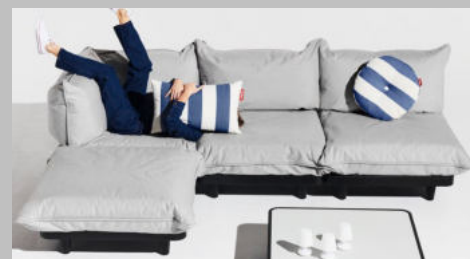

Couch, 2 Sessel & Tisch UVP 6.199,- €

5.500,- Euro

Besuchen Sie uns gerne in
 unserer Ausstellung und erleben Sie
 eine noch größere Produktauswahl!

GANDIABLASCO

OUTDOOR & LIVING | Lounges

LÖCHTE

fatboy

- Paletti Lounge modular, Corner Seat 999,- Euro
- Paletti Lounge modular, Seat 899,- Euro
- Paletti Hocker 649,- Euro
- Paletti Tisch 399,- Euro
- Paletti Cover ab 75,- Euro
- Outdoorkissen ab 75,- Euro