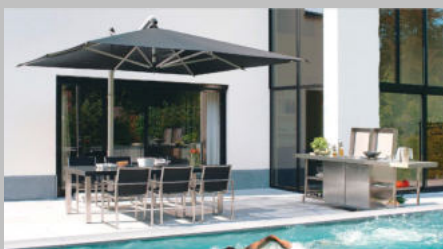

5.857,- Euro

RIO Sonnenschirm 360 ° Rotation

1.525,- Euro

Flexy Sonnendach, modular und individuell auf Ihre Wünsche ausgelegt. Gerne erstellen wir Ihnen ein individuelles Angebot.

OUTDOOR LIVING | Pavillons