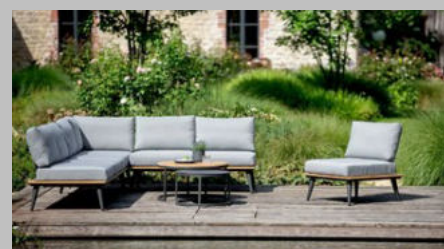

Besuchen Sie uns gerne in
unserer Ausstellung und erleben Sie
eine noch größere Produktauswahl!

KETTAL

OUTDOOR & LIVING | Lounges

LÖCHTE

NIEHOFF
GARDEN

SERRA Lounge 3-Sitzer-Sofa

2.198,- Euro

SERRA Lounge 2-Sitzer-Sofa

1.578,- Euro

SERRA Einzelsessel

898,- Euro

SERRA Eckmodul

1.078,- Euro

SERRA Loungetisch Ø 80 cm

658,- Euro

SERRA Beistelltisch Ø 60 cm

378,- Euro

blomus

GROW Sofa 2 x Ecksitzer UVP 1.772,95 Euro

1.550,- Euro

alle Elemente inkl. Bodenplatte / Sofa inkl. Verbinder

KETTAL

BOMA Lounge, wie abgebildet

14.550,- Euro

Dekokissen

ab 134,- Euro

Beistelltisch Mesh Ø 48 cm

1.025,- Euro

Beistelltisch Mesh Ø 60 cm

1.247,- Euro

MYOUR

Samurai Sitzgruppe

Couch, 2 Sessel & Tisch UVP 6.199,- €

5.500,- Euro