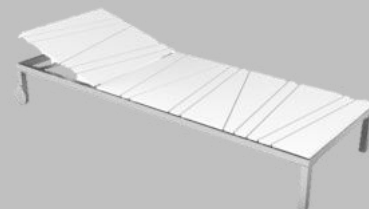

Bandoline

Armlehnstuhl „Belt“

934,- Euro

Armlehnstuhl „Slim“

892,50 Euro