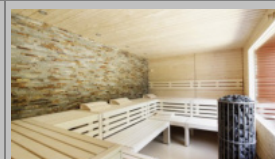

Sauna Angebot Typ 1

Saunamaße B 200 cm T 200 cm H 210 cm

Holzart innen: nord. Fichte, 14 mm, waagerechte Verlegung

Bankanlage aus Espenholz. Die aus Espe gefertigten Liegen sind stufenförmig, lt. Zeichnung, angeordnet, gerade Vorderkante. Rückenlehnen und Blenden bestehen aus drei gleichen Leisten.