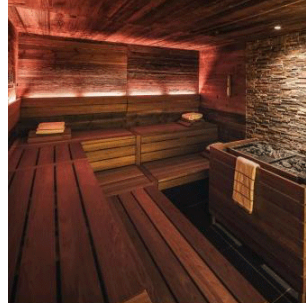

SAUNA ANGEBOTE

VITALITÄT, FITNESS UND WOHLBEFINDEN FÜR JEDEN TAG

Sehr geehrte Saunainteressenten,

in dieser Broschüre unterbreiten wir Ihnen vier Sauna-Angebote in der Größe 200 cm x 200 cm x 210 cm (B x T x H). Diese unterscheiden sich in den nachfolgenden Ausstattungsmerkmalen.

Sauna Angebot Typ 1

Saunamaße B 200 cm T 200 cm H 210 cm

Holzart innen: nord. Fichte, 14 mm, waagerechte Verlegung

Bankanlage aus Espenholz. Die aus Espe gefertigten Liegen sind stufenförmig, lt. Zeichnung, angeordnet, gerade Vorderkante. Rückenlehnen und Blenden bestehen aus drei gleichen Leisten.

Ofen

- Verdampferofen 9kW
- Kombi-Wandofen mit 5l Verdampferwanne
- Außenmantel: Edelstahl
- 15 kg Saunasteine
- inkl. Sole-Therme Pur-Ofen
- Steuerung Saunacontrol C4

AUSSTELLUNGS-
STÜCK

14.495,- € inkl. Lieferung & Montage
im Münsterland

UVP 18.494,- €

LÖCHTE

Saunabauvarianten/ Inspirationen

UNSER SAUNA ZUBEHÖR

LÖCHTE
SCHWIMMBAD · SAUNA · WHIRLPOOL · OUTDOOR LIVING