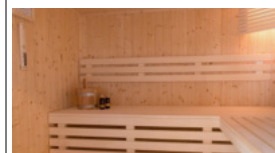

Paketpreis 14.500,-€

Sauna Angebot Typ 3

Saunamaße B 200cm T 200cm H 210cm

Holzart innen: Espe, 15 mm, waagerechte Verlegung

Bankanlage aus Espenholz. Die aus Espe gefertigten Liegen sind stufenförmig, lt. Zeichnung, angeordnet, gerade Vorderkante. Rückenlehnen und Blenden bestehen aus drei gleichen Leisten.