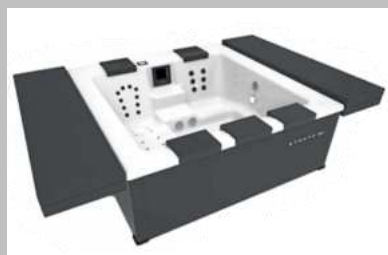

STRATO 2.4

A 22010050

Größe in cm	236 x 236 x 92
Füllmenge	1660 Liter
Gewicht (Leer)	410 kg
Anzahl Liege-/Sitzplätze	1/4
Kopfstützen	5
Pumpen / Leistung	1/ 1kW & 1/1,5 kW
Heizung	3 kW
Gebälse	0,5 kW
Anzahl Düsen / Luft	30 / 8
Ozon-Desinf. / Clear Ray UV	ja
Stromanschluss	400 V / 16 Amp.
Scheinwerfer / Licht	ja / LED RGB
Audioanlage	optional
geschlossene Bodenwanne	ja
Hardtop Abdeck. / Auflage	ja / ja
Wasserschwall	nein
Filterkartuschen	1
Richtpreis	29.910,- €

Auf Lager!

Angebotspreis 27.550,- €
zzgl. Lieferung, Montage & Kran (optional)