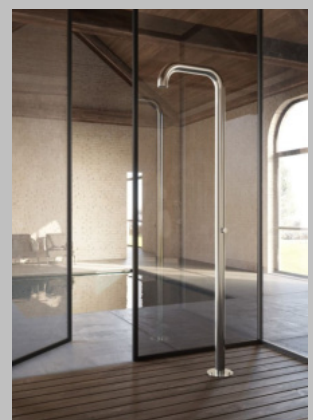

OUTDOOR DUSCHEN ANGEBOTE

JEE-O

LÖCHTE

SCHWIMMBAD · SAUNA · WHIRLPOOL · OUTDOOR LIVING

A modern outdoor shower with a curved showerhead is set in a lush green forest. The shower is made of stainless steel and is mounted on a stone base. Water is spraying from the showerhead. The background is filled with tall trees and green foliage.

Gartendusche aus Edelstahl mit Regenkopf
und zusätzlicher Handbrause, Einhebelmischer
Warm- und Kaltwasser

1.295,- €

Aruba

Filigrane Duschsäule aus Edelstahl,
Warm- und Kaltwasser, Einhebelmischer

1.005,- €

2.320,50 €

BOSS B76.M/BX

Duschsäule mit integrierter Kopfbrause

Edelstahl gebürstet, Einhebelmischer,

Warm- und Kaltwasseranschluss

2.261,- €

OUTDOOR DUSCHEN

LÖCHTE

SCHWIMMBAD · SAUNA · WHIRLPOOL · OUTDOOR LIVING