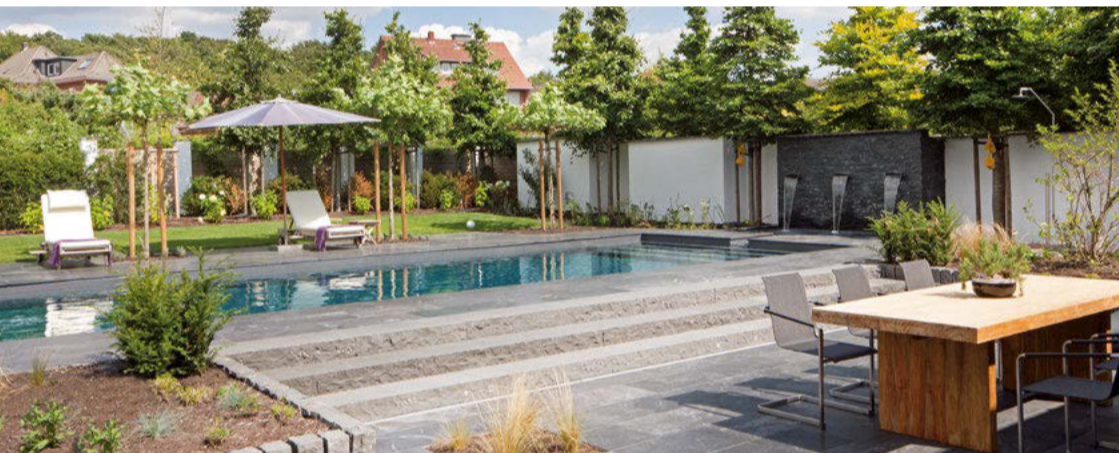

SEIT 1989

SCHWIMMBAD • SAUNA
WELLNESS • OUTDOOR LIVING

30 LÖCHTE

J A H R E O U T D O O R L I V I N G

GROSSE AUSSTELLUNG IN MÜNSTER.

Probieren Sie in Ruhe Ihren neuen
Whirlpool oder Ihre Lieblings-Sauna aus!

Seit dem 1. März 2019 haben wir unsere Ausstellung von 1000 qm auf 1600 qm erweitert und stellen Ihnen moderne und schicke Ausstattungen für Ihren Garten vor. Das Zauberwort heißt „Outdoor-living“.

Kommen Sie gern auch im Winter oder bei schlechtem Wetter in unsere schöne Ausstellung und schauen entspannt unsere Outdoor-Kollektionen an. Wir freuen uns auf Sie - und bieten Ihnen zu unserem Jubiläum knackige Angebote. Das Frühjahr beginnt - Starten Sie mit Löchte in die neue Saison.

Die große Vielfalt in Outdoor-Cooking:
Grills & Zubehör, Feuer

Frisch und frei - saunen und duschen im Garten
Sauna + Outdoor-Duschen

Corso Premium Outdoor Saunen
Eichenwald-Ideal • Jee-O • Gartana

Schicke **Gartenmöbel** & **Sonnenschirme**

Sie sind herzlich zum **Probepool** eingeladen!

Probieren Sie unbedingt unsere neuen **Gartenmöbel** aus !

Ihr
Löchte-Team

UNSERE ZUFRIEDENEN KUNDEN

LÖCHTE

SCHWIMMBAD SAUNA WELLNESS HAUSTECHNIK

Löchte-GmbH
Weseler Straße 595c
48163 Münster